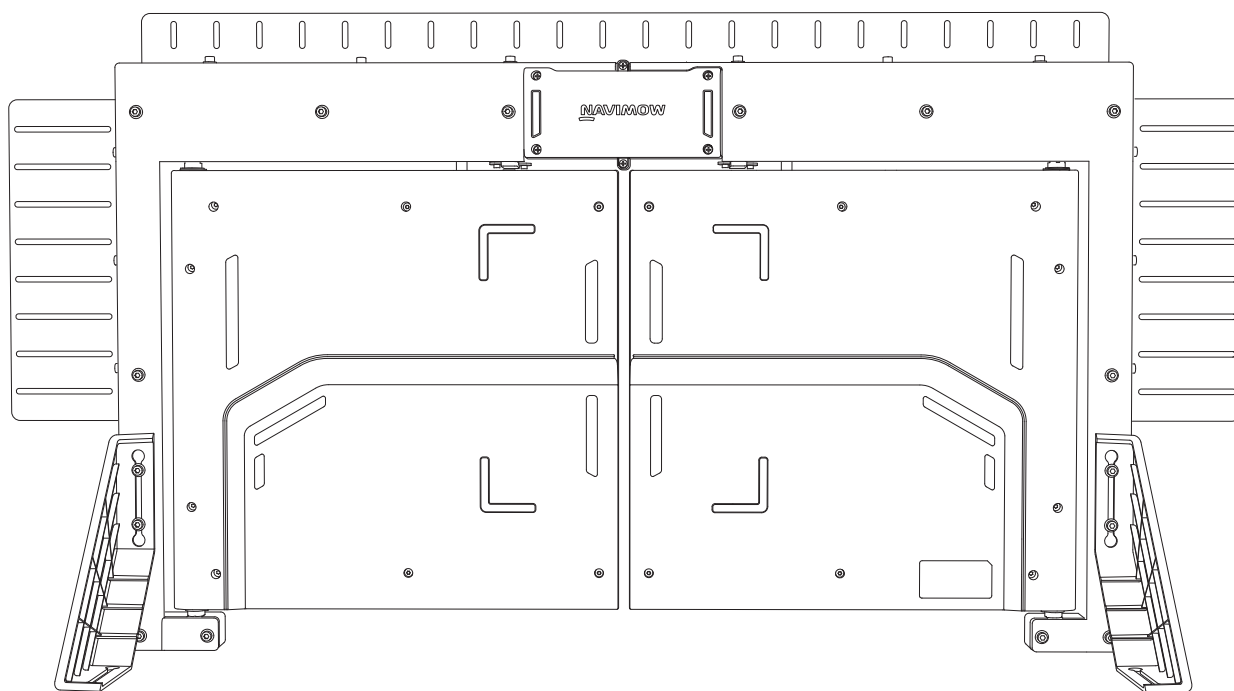

# Accessories

No.	PN	Description	Quantity	Notes
①	AB.12.02.00.0242	Fastener, SHCS, M5×8	20	
②	AB.12.02.00.0239	Top Locking Strip	1	
③	AB.12.02.00.0238	Side Locking Strip	2	
④	AB.12.02.00.0240	Triangular Bracket	4	
⑤	AB.12.02.00.0179	Ground Nail	8	
⑥	AB.12.02.00.0183	Socket Key, Hexagon, 6mm	1	
⑦	AB.12.02.00.0237	Locking Clamp Strip	7	
⑧	AB.12.02.00.0241	Carriage Bolt M5×50 and Nut M5 Kit	14	
⑨	AB.12.02.00.0248	Mower-Side Magnet Bracket Assembly	1	