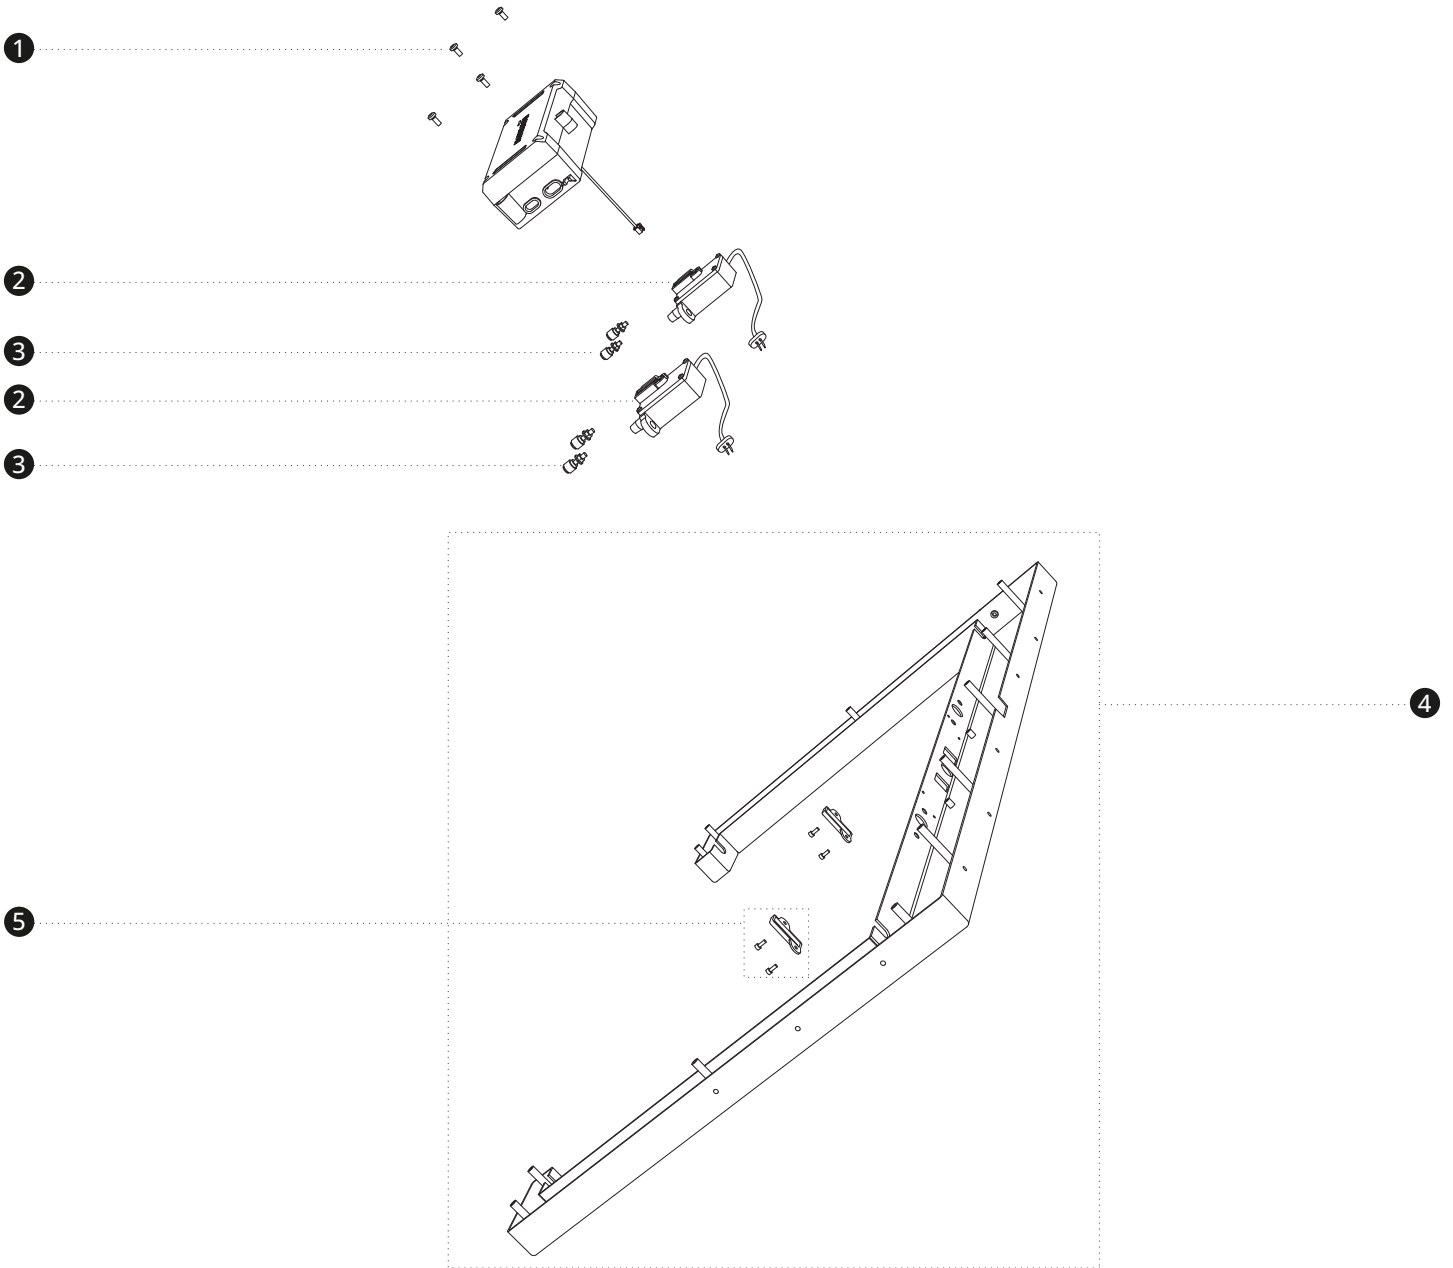

Locks

No.	PN	Description	Quantity	Notes
①	AB.12.02.00.0243	Fastener, Torx Pan, M4×10	4	
②	AB.12.02.00.0236	Electronic Lock Assembly	2	
③	AB.12.02.00.0247	Electronic Lock Mounting Kit	4	
④	AB.12.02.00.0225	Door Frame	1	
⑤	AB.12.02.00.0230	Alignment Bracket Kit Frame-Side	2