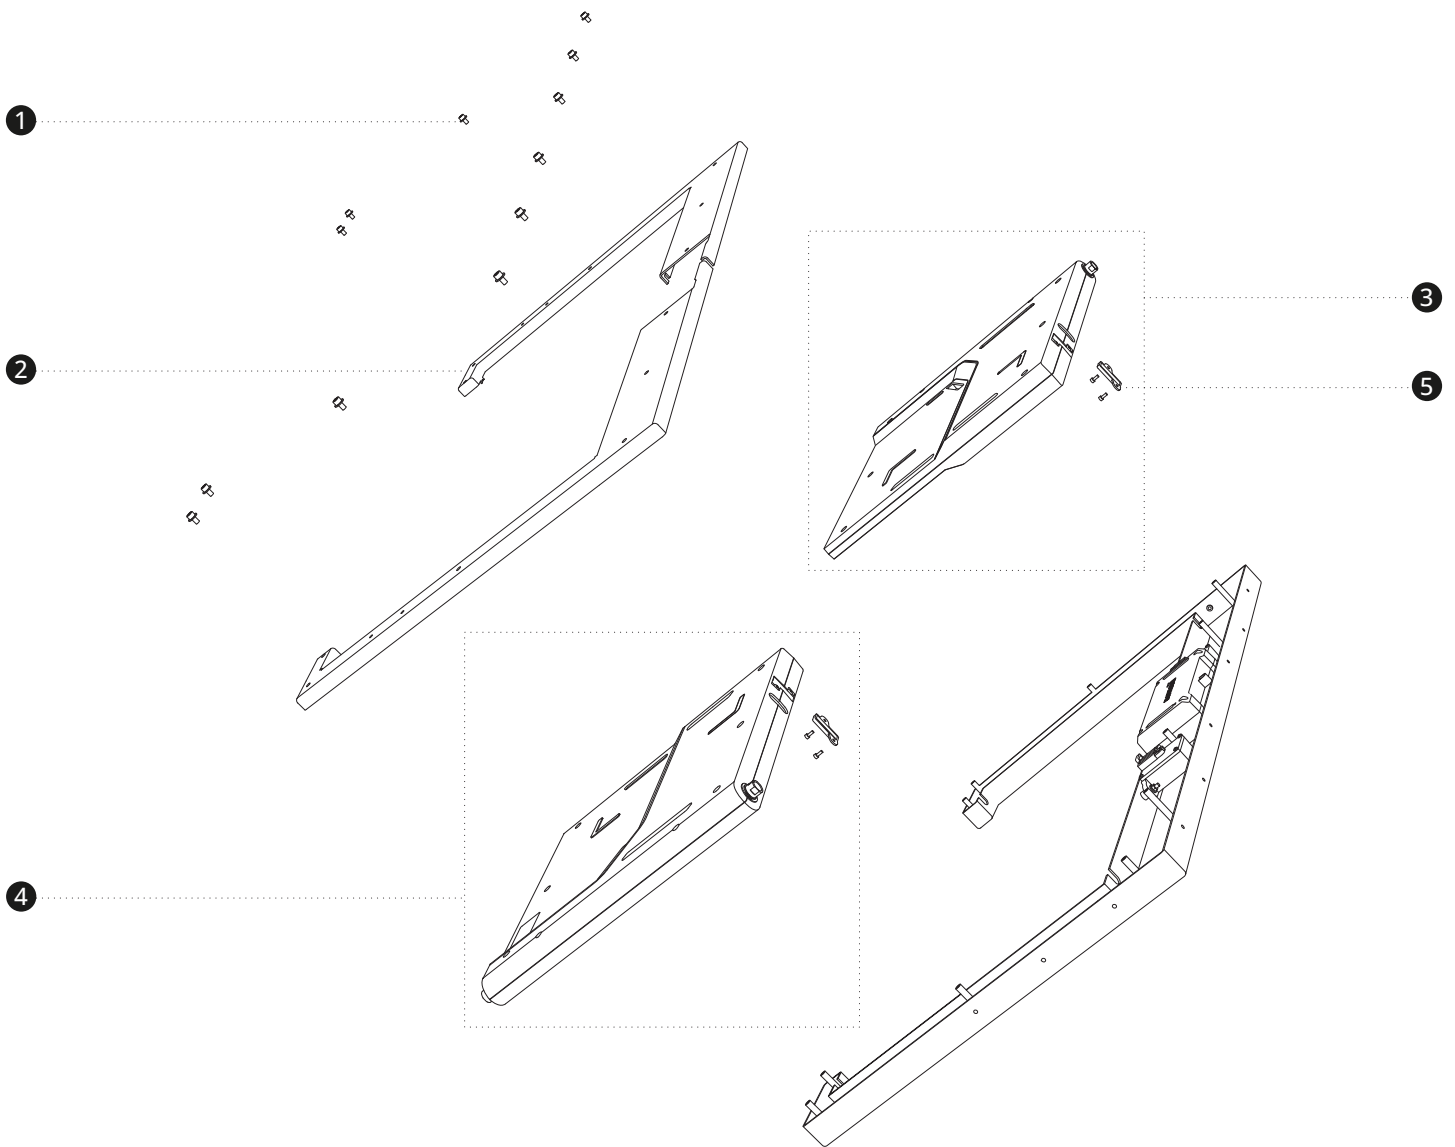

Doors

No.	PN	Description	Quantity	Notes
①	AB.12.02.00.0242	Fastener, SHCS, M5×8	12	
②	AB.12.02.00.0226	Door Frame Cover	1	
③	AB.12.02.00.0227	Left Door Assembly	1	
④	AB.12.02.00.0228	Right Door Assembly	1	
⑤	AB.12.02.00.0229	Alignment Bracket Kit Door-Side	2