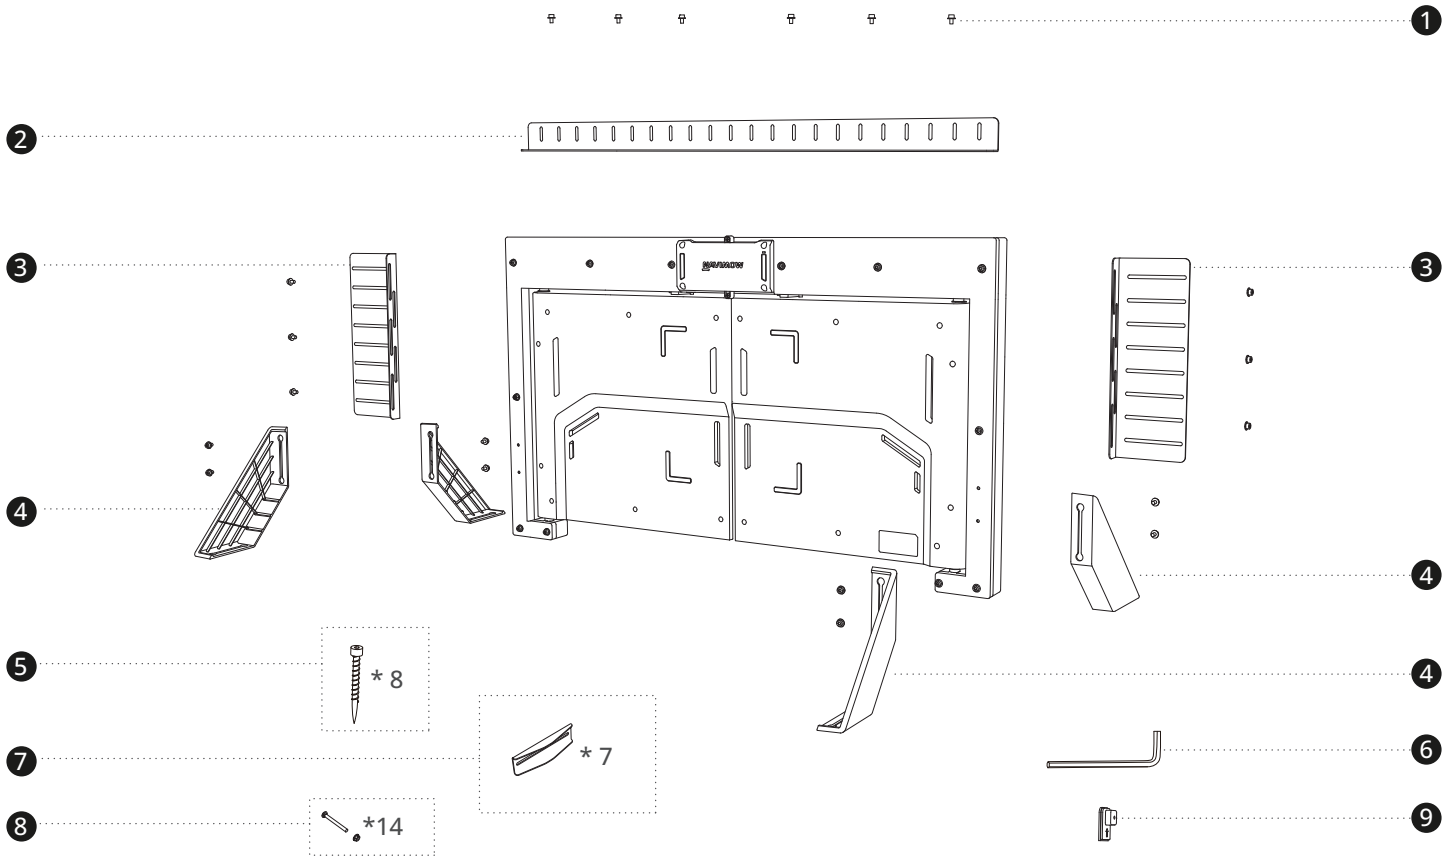

# Accessories

No.	PN	Description	Quantity	Notes
①	AB.12.02.00.0242	Fastener, SHCS, M5×8	20	
②	AB.12.02.00.0239	Top Locking Strip	1	
③	AB.12.02.00.0238	Side Locking Strip	2	
④	AB.12.02.00.0240	Triangular Bracket	4	
⑤	AB.12.02.00.0179	Ground Nail	8	
⑥	AB.12.02.00.0183	Socket Key, Hexagon, 6mm	1	
⑦	AB.12.02.00.0237	Locking Clamp Strip	7	
⑧	AB.12.02.00.0241	Carriage Bolt M5×50 and Nut M5 Kit	14	
⑨	AB.12.02.00.0248	Mower-Side Magnet Bracket Assembly	1	